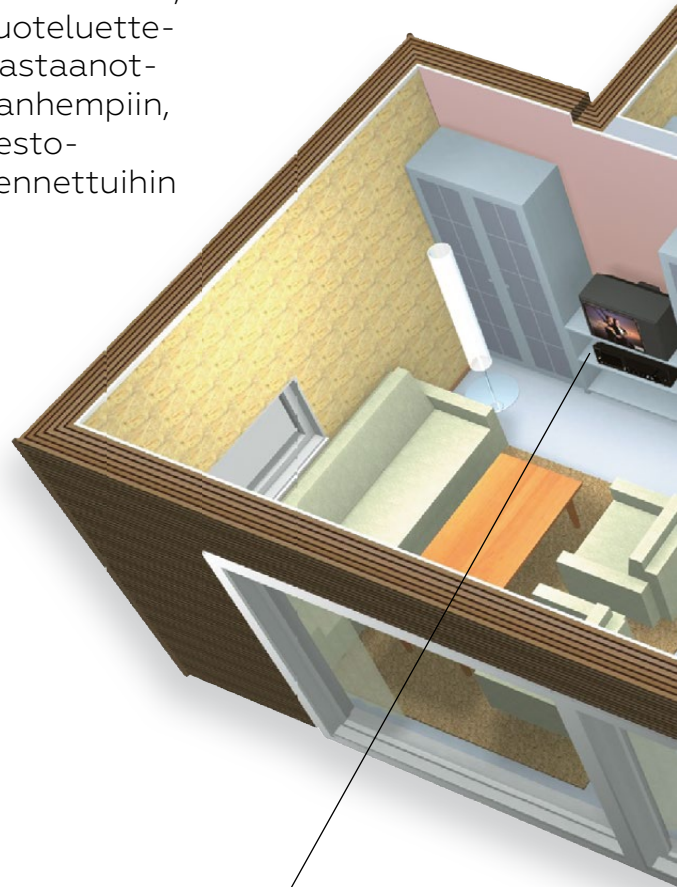

**2NC9 700** on Siemens / Dimplex Unique, Classic ja Topaz-lämmittimiin asennettava vastaanotin.

Radio ja TV voidaan kytkeä päälle/pois. Kun olet matkalla talo näyttää asutulta