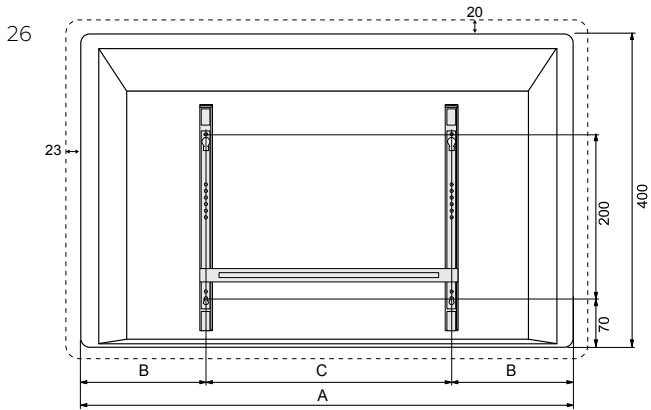

# Asennusmitat ja -ohjeet

Lämmittimien syvyys 90mm (Top Glass 95mm), sisältäen seinäkiinnikkeet.