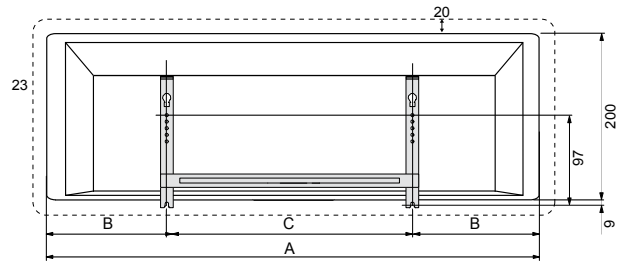

Nobö Front ja Nobö Top