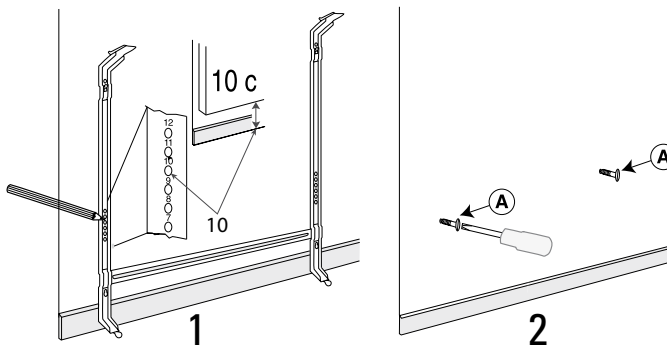

Teho W	A mm	B mm	C mm
250	425	138	150
500	525	163	200
750	625	163	300
1000	725	213	300
* 1000	775	238	300
1250	925	263	400
1500	1025	213	600
2000	1125	263	600
2000	1325	363	600
2400	1425	213	1000

* - - - - - = Nobö Top Glass

Teho W	A mm	B mm	C mm
250	525	163	200
500	725	213	300
* 750	975	188	600
750	1025	213	600
1000	1325	363	600
1250	1525	263	1000
1500	1725	363	1000

* - - - - - = Nobö Top Glass