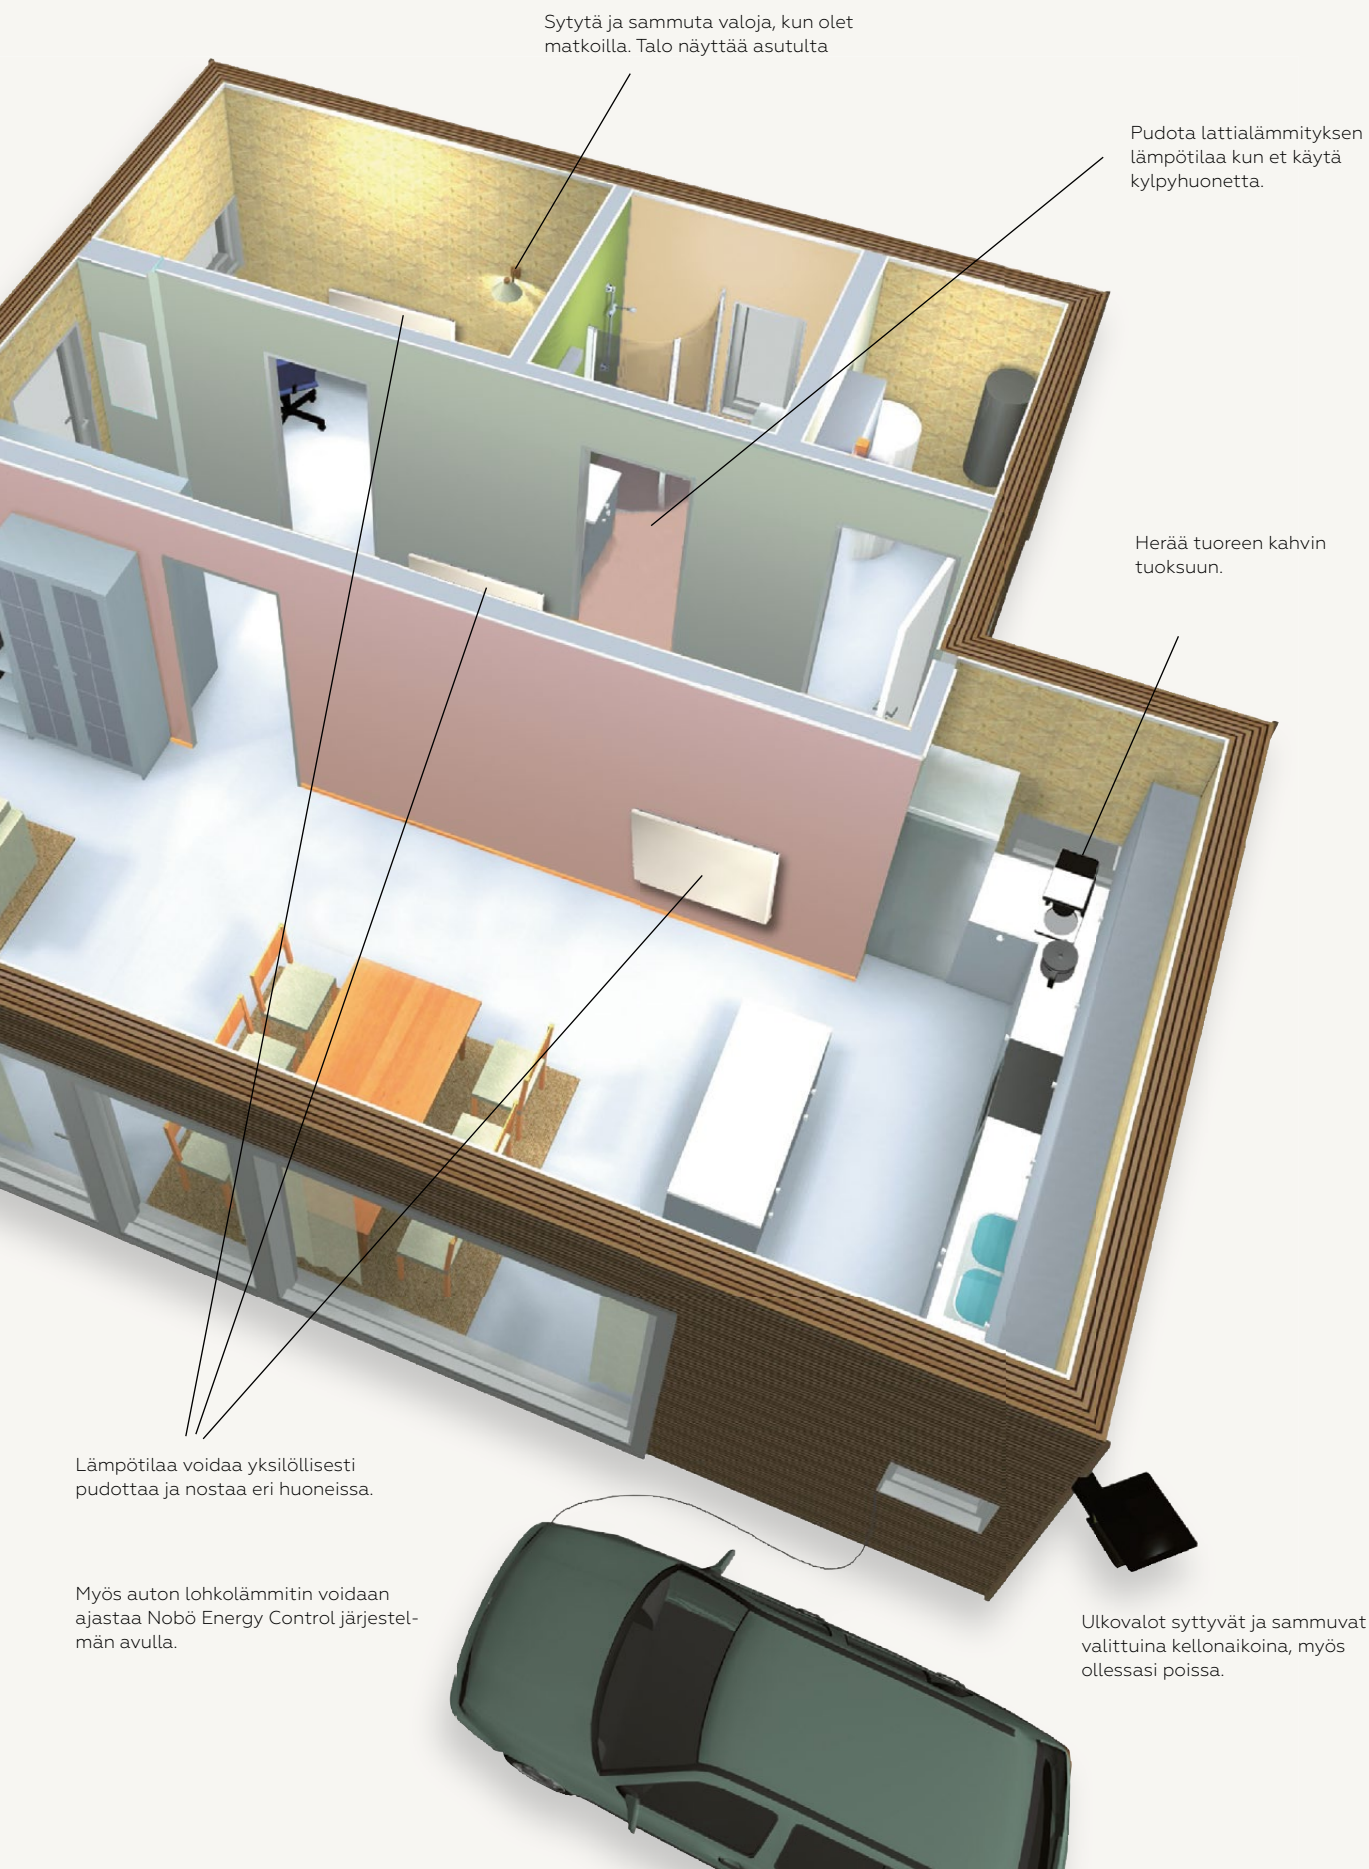

**2NC9 700** on Siemens / Dimplex Unique, Classic ja Topaz-lämmittimiin asennettava vastaanotin.

Radio ja TV voidaan kytkeä päälle/pois. Kun olet matkalla talo näyttää asutulta