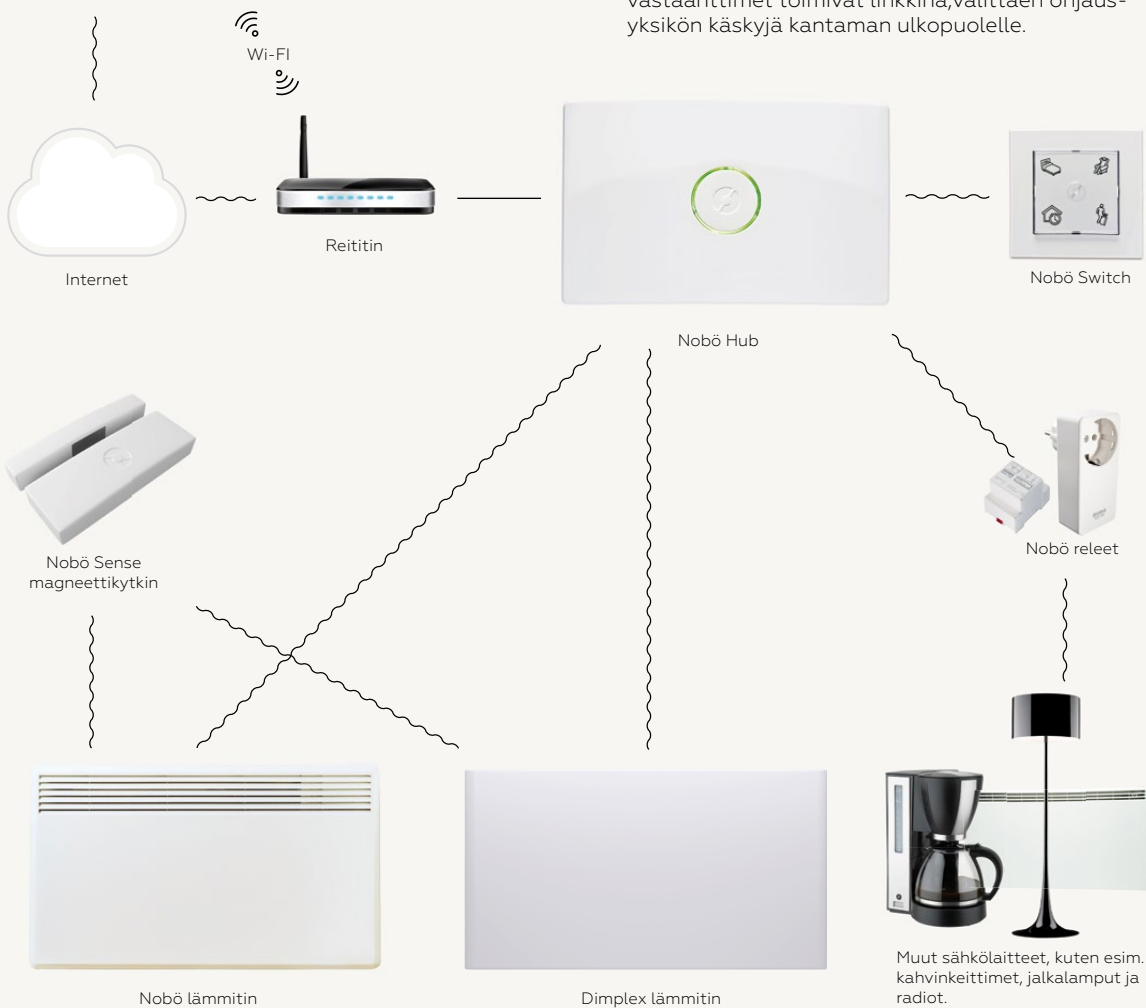

#### **Nobö Hub**

Nobö-vastaanottimien kanssa käytettävä ohjauskeskus. Ohjataan sovelluksen avulla tabletilla ja älypuhelimella.

#### **Nobö Switch**

Nobö Energy Control -järjestelmän yksinkertaiseen ohjaukseen käytettävä kytkinpaneeli.

# NÄIN LANGATON NOBÖ ENERGY CONTROL-OHJAUSJÄRJESTELMÄ TOIMII

Nobö Energy Control sovellus

**Nobö Hub** liitetään kaapelilla langattomaan lähiverkkoon. Nobö Hub ja älypuhelimissa tai tabletissa oleva Nobö Energy Control-sovellus ovat Wi-Fi-verkon kautta yhteydessä toisiinsa, sekä internet-yhteyden kautta, jos olet wi-fi-verkon kantaman ulkopuolella. Sähkölaitteita Nobö Hub ohjaa langattomasti niissä olevien radiovastaanottimien kautta. Vastaanottimia on erilaisia esim. pistorasiaan laitettava tai jakorasiaan ja kesukukseen liitettävä. Järjestelmää voidaan myös pakko-ohjata Nobö Switch kytkinpaneelin avulla. Nobö Switch hankitaan erikseen.

Järjestelmään voidaan liittää jopa 100 vastaanotinta ja niille yhtä monta ohjelmaa. Nobö Hubin vapaa kantama on yli 100 metriä ja tarvittaessa vastaanottimet toimivat linkkinä, välittäen ohjausyksikön käskyjä kantaman ulkopuolelle.