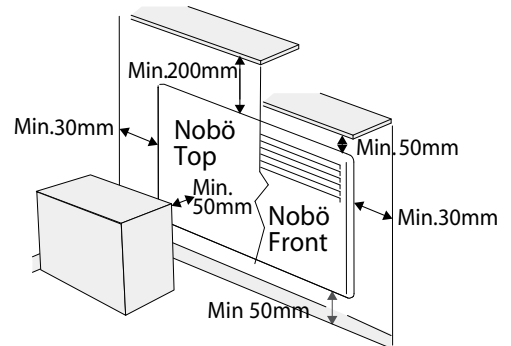

# Asennusmitat ja -ohjeet

Lämmittimien syvyys 90mm (Top Glass 95mm), sisältäen seinäkiinnikkeet.

## Nobö Front ja Nobö Top

Teho W	A mm	B mm	C mm
250	425	138	150
500	525	163	200
750	625	163	300
1000	725	213	300
* 1000	775	238	300
1250	925	263	400
1500	1025	213	600
2000	1125	263	600
2000	1325	363	600
2400	1425	213	1000

\* - - - - - = Nobö Top Glass

Teho W	A mm	B mm	C mm
250	525	163	200
500	725	213	300
* 750	975	188	600
750	1025	213	600
1000	1325	363	600
1250	1525	263	1000
1500	1725	363	1000

\* - - - - - = Nobö Top Glass