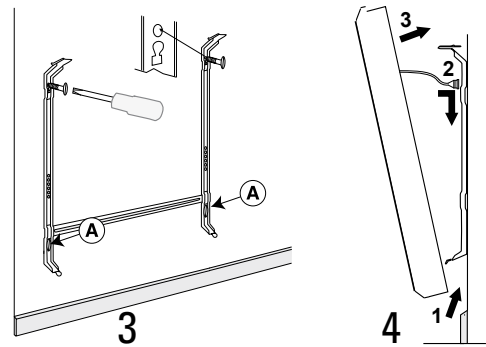

Teho W	A mm	B mm	C mm
250	425	138	150
500	525	163	200
750	625	163	300
1000	725	213	300
* 1000	775	238	300
1250	925	263	400
1500	1025	213	600
2000	1125	263	600
2000	1325	363	600
2400	1425	213	1000

* - - - - - = Nobö Top Glass

Teho W	A mm	B mm	C mm
250	525	163	200
500	725	213	300
* 750	975	188	600
750	1025	213	600
1000	1325	363	600
1250	1525	263	1000
1500	1725	363	1000

* - - - - - = Nobö Top Glass